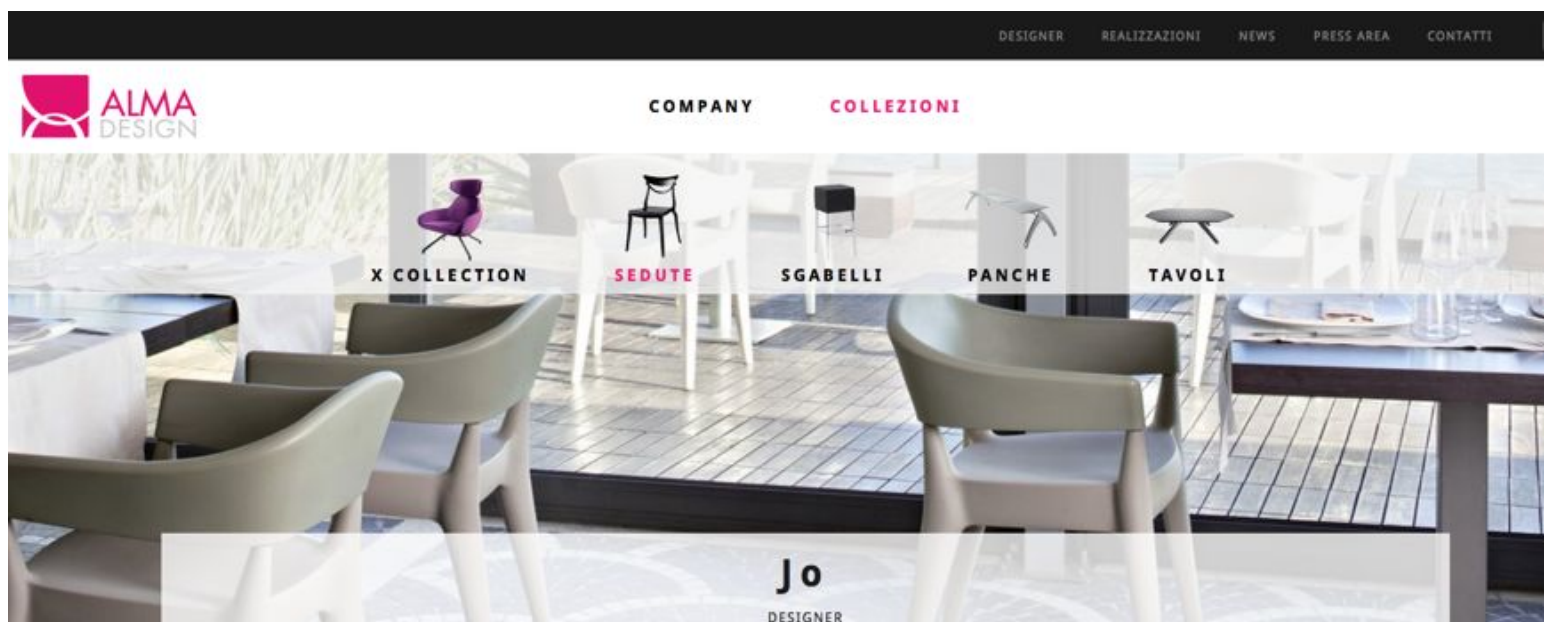

Alma Design, materiali e colori in un nuovo progetto web

'Alma Design è una realtà giovane e dinamica, riconosciuta per il design sorprendente e innovativo con cui realizza sedute e tavoli, proposte colorate e originali, dal look sempre fresco e frizzante'.

'Freschezza' è dunque la chiave di lettura della filosofia di Alma Design, ed è proprio alla freschezza, alla creatività, alla personalità sorprendente e all'originalità che l'azienda dedica il suo nuovo progetto web, un sito dal layout responsive, l'impronta prevalentemente grafica e l'anima social.

A colpire lo sguardo è l'esplosione di colori che caratterizza i diversi e numerosi close-up sui prodotti, in immagini ampie che puntano i riflettori sulla lavorazione dei materiali e la cura per i dettagli, tipici dell'artigianalità pregiata Made in Italy. Il sito web si articola in poche macro-sezioni e presenta l'azienda con la sua storia, il core business, i designer con i quali ha collaborato e alcune magnifiche realizzazioni per le quali ha contribuito con i suoi coloratissimi complementi.

Uno 'scorcio' del nuovo sito web di Alma Design